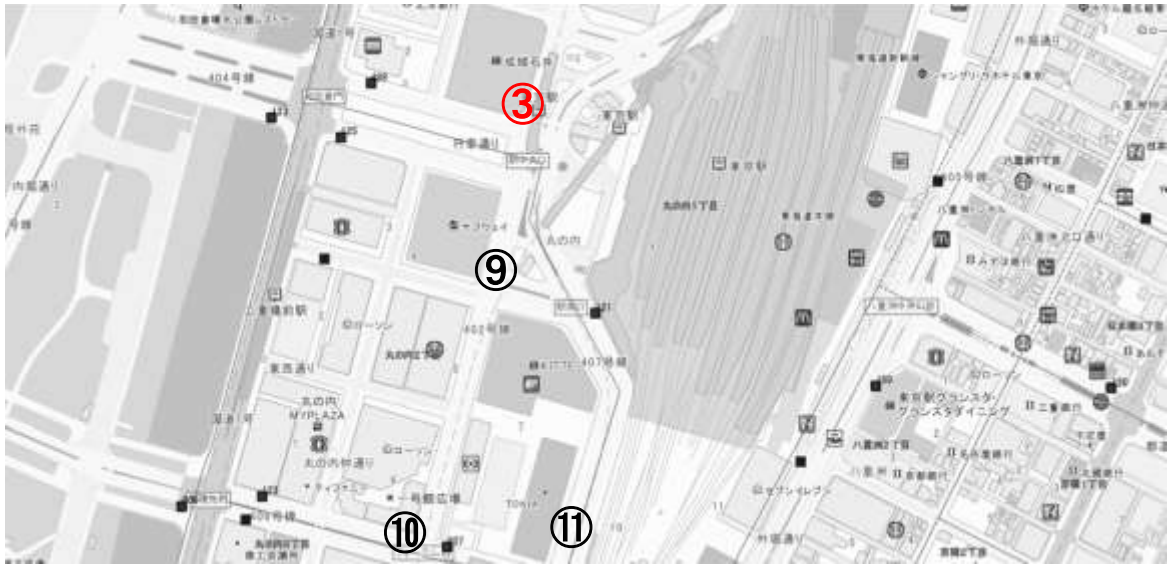

## ■□新規にサービス提供を開始する箇所■□

所在地等		運用開始日(予定日※)
<b>銀座・新橋</b>		
① カラオケ館前	港区新橋2-18-2	6月12日
<b>秋葉原</b>		
② OAシステムプラザ東京本店ビル前	千代田区外神田4-3-2	6月12日
<b>東京駅周辺・丸の内・日本橋</b>		
③ 新丸ビル前	千代田区丸の内1-5-1	6月下旬
<b>六本木</b>		
④ レム六本木ビル前	港区六本木7-14-4	6月下旬
<b>浅草</b>		
⑤ 天婦羅たから家前	台東区浅草1-11-6	6月下旬
⑥ 公園六区交番前	台東区浅草2-6-5	6月下旬

## ■□既にサービスを提供している箇所■□

所在地等		
<b>秋葉原</b>		
⑦ モスバーガー前	千代田区外神田3-16-14	
⑧ 住友不動産ビル前	千代田区外神田3-12-8	
<b>東京駅周辺・丸の内・日本橋</b>		
⑨ 丸ビル前	千代田区丸の内2-4-1	
⑩ 三菱1号館美術館前	千代田区丸の内2-6-1	
⑪ TOKIAビル前	千代田区丸の内2-7-3	
<b>六本木・赤坂</b>		
⑫ 六本木ヒルズノースタワー前	港区六本木6-2-31	
⑬ 六本木クロスポイント前	港区六本木6-3-1	
<b>臨海副都心</b>		
⑭ シンボルプロムナード公園内(東京テレポート駅側出口付近)	江東区青海1-2-1	
⑮ お台場海浜公園駅出口付近	港区台場1-5-3	
⑯ シンボルプロムナード公園内(セントラル広場)	江東区青海1-1-10	
<b>新宿・大久保</b>		
⑰ 都営大江戸線都庁前駅A3出口前	新宿区西新宿2-5	
⑱ 京王プラザホテル前	新宿区西新宿2-2	
⑲ アルタ前	新宿区新宿3-24-3	
<b>渋谷</b>		
⑳ ROSE BUD前	渋谷区渋谷1-23-18	
㉑ はなぶさ渋谷店前	渋谷区渋谷1-15-20	
<b>上野</b>		
㉒ 上野恩賜公園内	台東区上野公園8-4	
㉓ 上野3153ビル前	台東区上野公園1	
㉔ 酒悦前	台東区上野2-7-11	
㉕ 亀井堂本店前	台東区上野4-5-6	

◇銀座・新橋(新設1箇所)

◇秋葉原(新設1箇所、既設2箇所)

◇東京駅周辺・丸の内・日本橋(新設1箇所、既設3箇所)

◇六本木・赤坂(新設1箇所、既設2箇所)

◇浅草(新設2箇所)

◇臨海副都心（既設3箇所）

◇新宿・大久保(既設3箇所)

◇渋谷(既設2箇所)